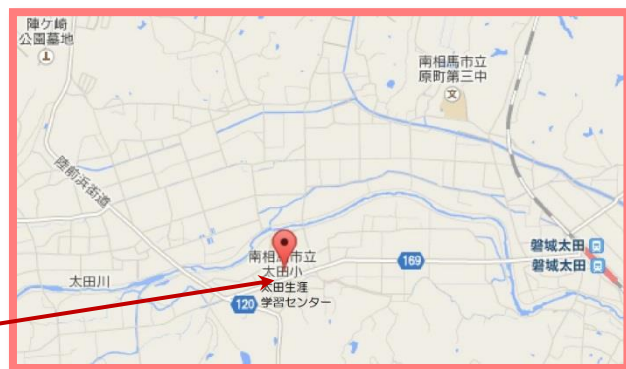

えこえね南相馬

地域をつなげる新しいまちづくり

“えこえね南相馬”では南相馬で住民主体による新たな地域づくりに取り組んでいます。現在は農地と再生可能エネルギーの共存による農業再生と地域活性化への活動に取り組み、住民を中心とした復興のあり方を考えてきました。今回は「農業再生」「若者が集まる魅力のある街づくり」「都会との地域間交流による活性化」をテーマに、語り合う場として考えたいと思います。

2014年 **5月25日(日)**
13:45~17:00

参加費:無料 (事前申込み不要)

会場:太田生涯学習センター 大ホール
南相馬市原町区益田字塩釜26
TEL: 0244-22-3821

プログラム

1. 趣旨説明と参加者の和みの時間 : 20分
2. それぞれの想いのプレゼン : 60分
 - ① 「この地域の農業をどうしたい」
~地元担い手、相農生、えこえね
 - ② 「若者が集まる地域づくり」
~みんな共和国
 - ③ 「都会とつながる南相馬」
~慶應義塾大学SFC
- 休憩 10分 -----
3. 対話「目指したい姿」 : 60分
4. 対話「実現に向けた取組み」 : 30分
5. 共有の時間・クロージング : 15分